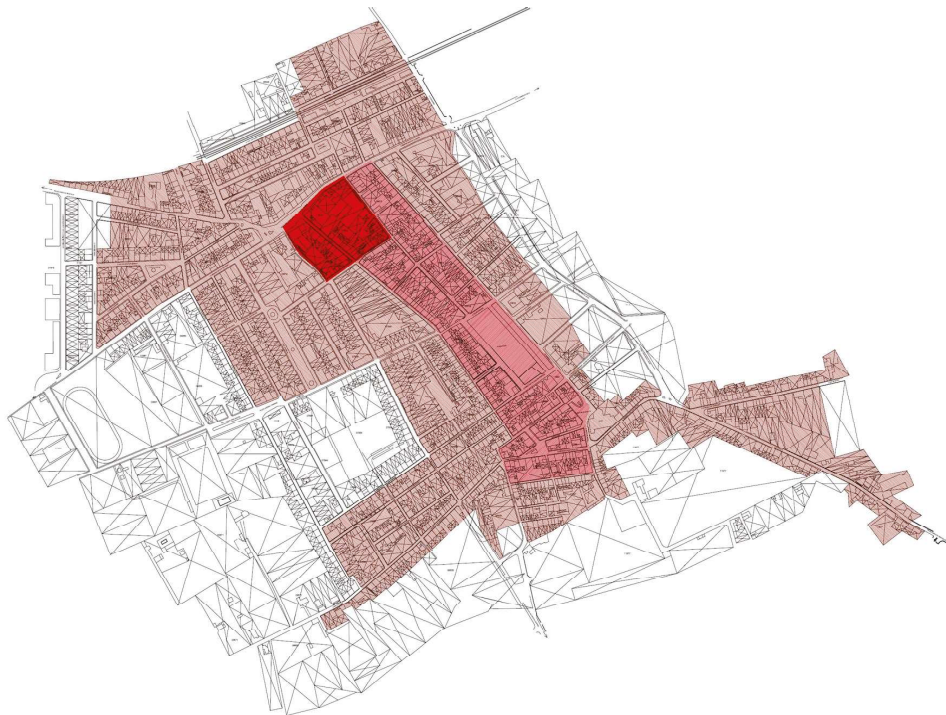

GOIB

ANNEX 2 Plànol de la delimitació de l'àrea de regeneració i renovació urbana de Santa Maria del Camí

<http://www.caib.es/eboibfront/pdf/ca/2020/195/1072864>

C/ de la Palma, 4
07003 Palma
Tel. 971 17 73 00